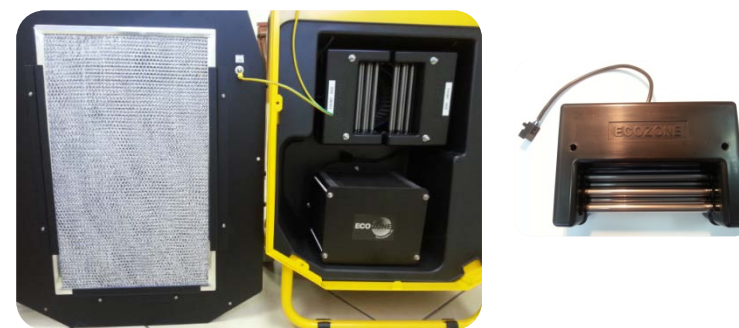

SUPER ACTIVO

Каждые 500 часов эксплуатации:

- промывка ядра генератора и алюминиевого пылевого фильтра обычной водопроводной водой