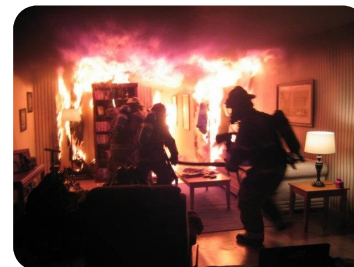

## ПОВРЕЖДЕННОЕ ПОЖАРОМ ЖИЛЬЁ

УНИЧТОЖАЕТ ЗАПАХ ДЫМА НА ЛЮБЫХ ПРЕДМЕТАХ И ПОВЕРХНОСТЯХ ПОСЛЕ ПОЖАРА:

- Портьеры и шторы
- Ковры, напольные покрытия
- Мебель и ткани
- Одежда